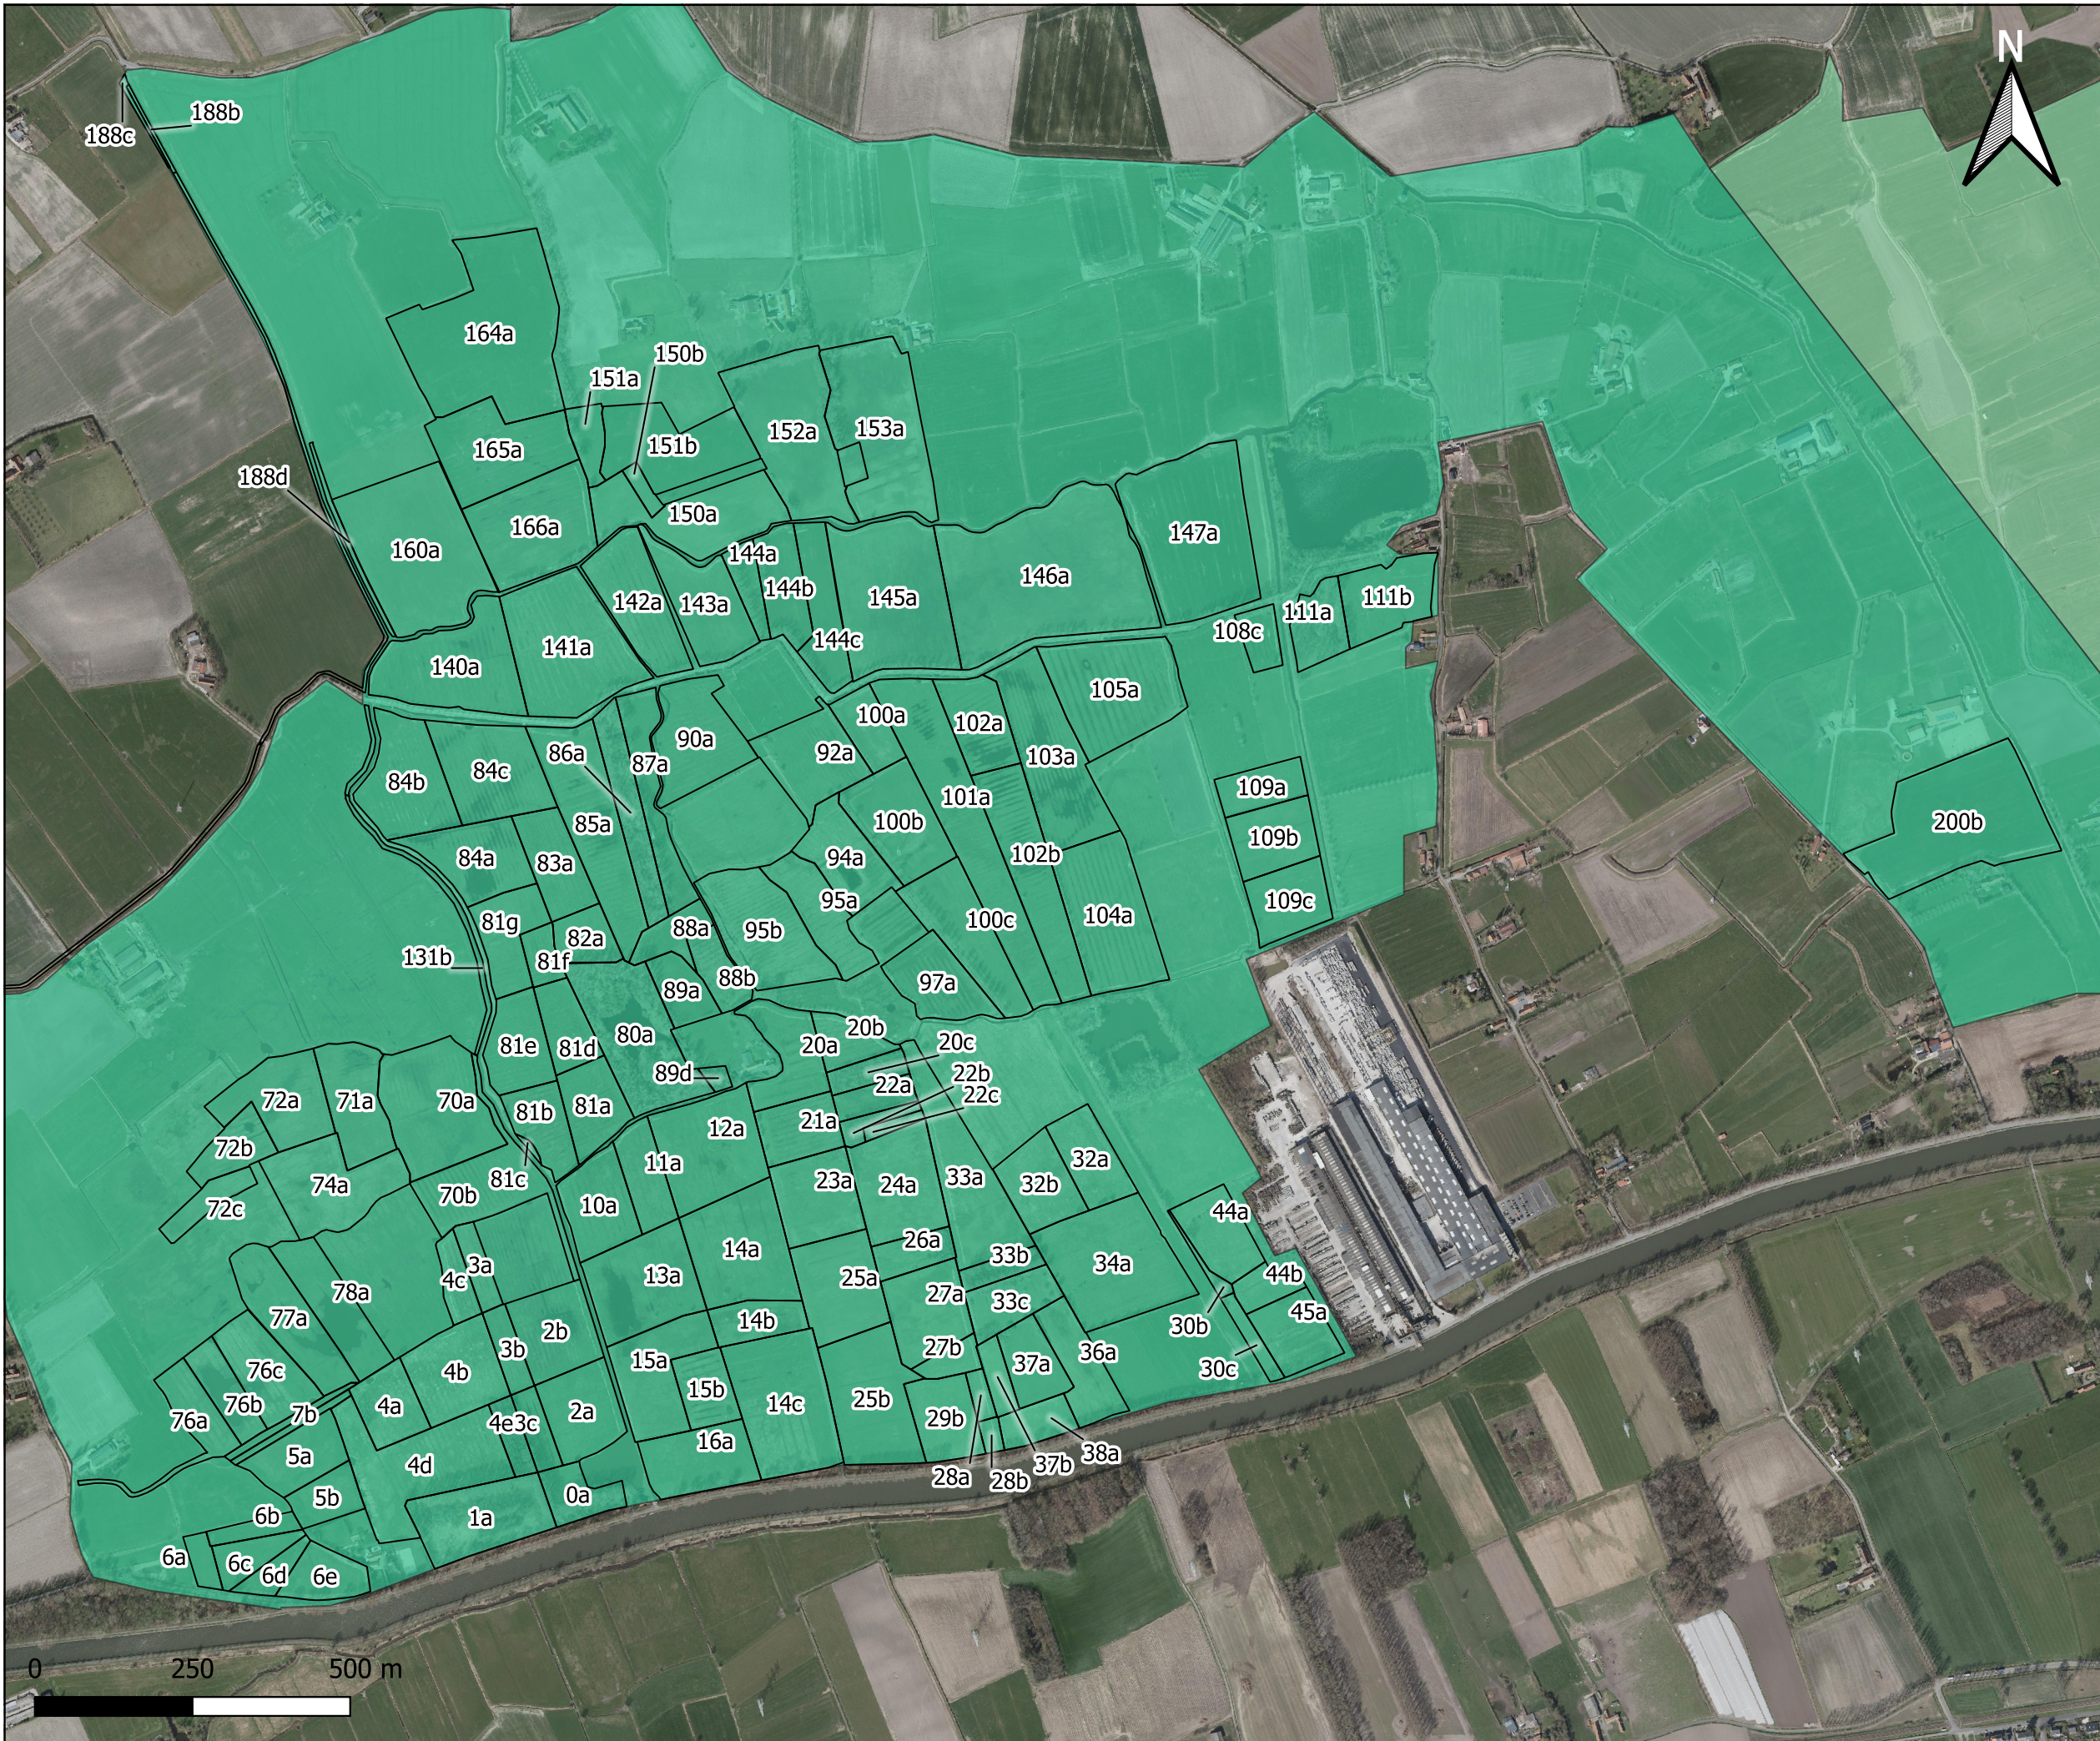

CORRIDOR
natuur werkt

Wijziging en uitbreiding van het natuurbeheerplan Blankenbergse Polder Zuid - 1.6 Beheerindeling

Legende

- Beheereenheid
- Deelgebieden beheerplan
 - 6 - Schobbejak
 - 7 - Paddegat

Wijziging en uitbreiding van het natuurbeheerplan Blankenbergse Polder Zuid

1.6 Beheerindeling

Legende

- Beheereenheid
- Deelgebieden beheerplan
 - 9 - Varsenare Kwetshage
 - 10 - Varsenare Tuinbouwgebied
 - 14 - Lage Moere Meetkerke

Wijziging en uitbreiding van het natuurbeheerplan Blankenbergse Polder Zuid

1.6 Beheerindeling

Legende

 Beheereenheid

Deelgebieden beheerplan

 11 - Hagebos

CORRIDOR
natuur werkt

Wijziging en uitbreiding van het natuurbeheerplan Blankenbergse Polder Zuid

1.6 Beheerindeling

Legende

-  Beheereenheid
- Deelgebieden beheerplan
 -  14 - Lage Moere Meetkerke
 -  15 - Meetkerke - Speyen

Achtergrond: Orthofotomozaïek, middenschallig, winteropnamen, kleur, meest recent, Vlaanderen