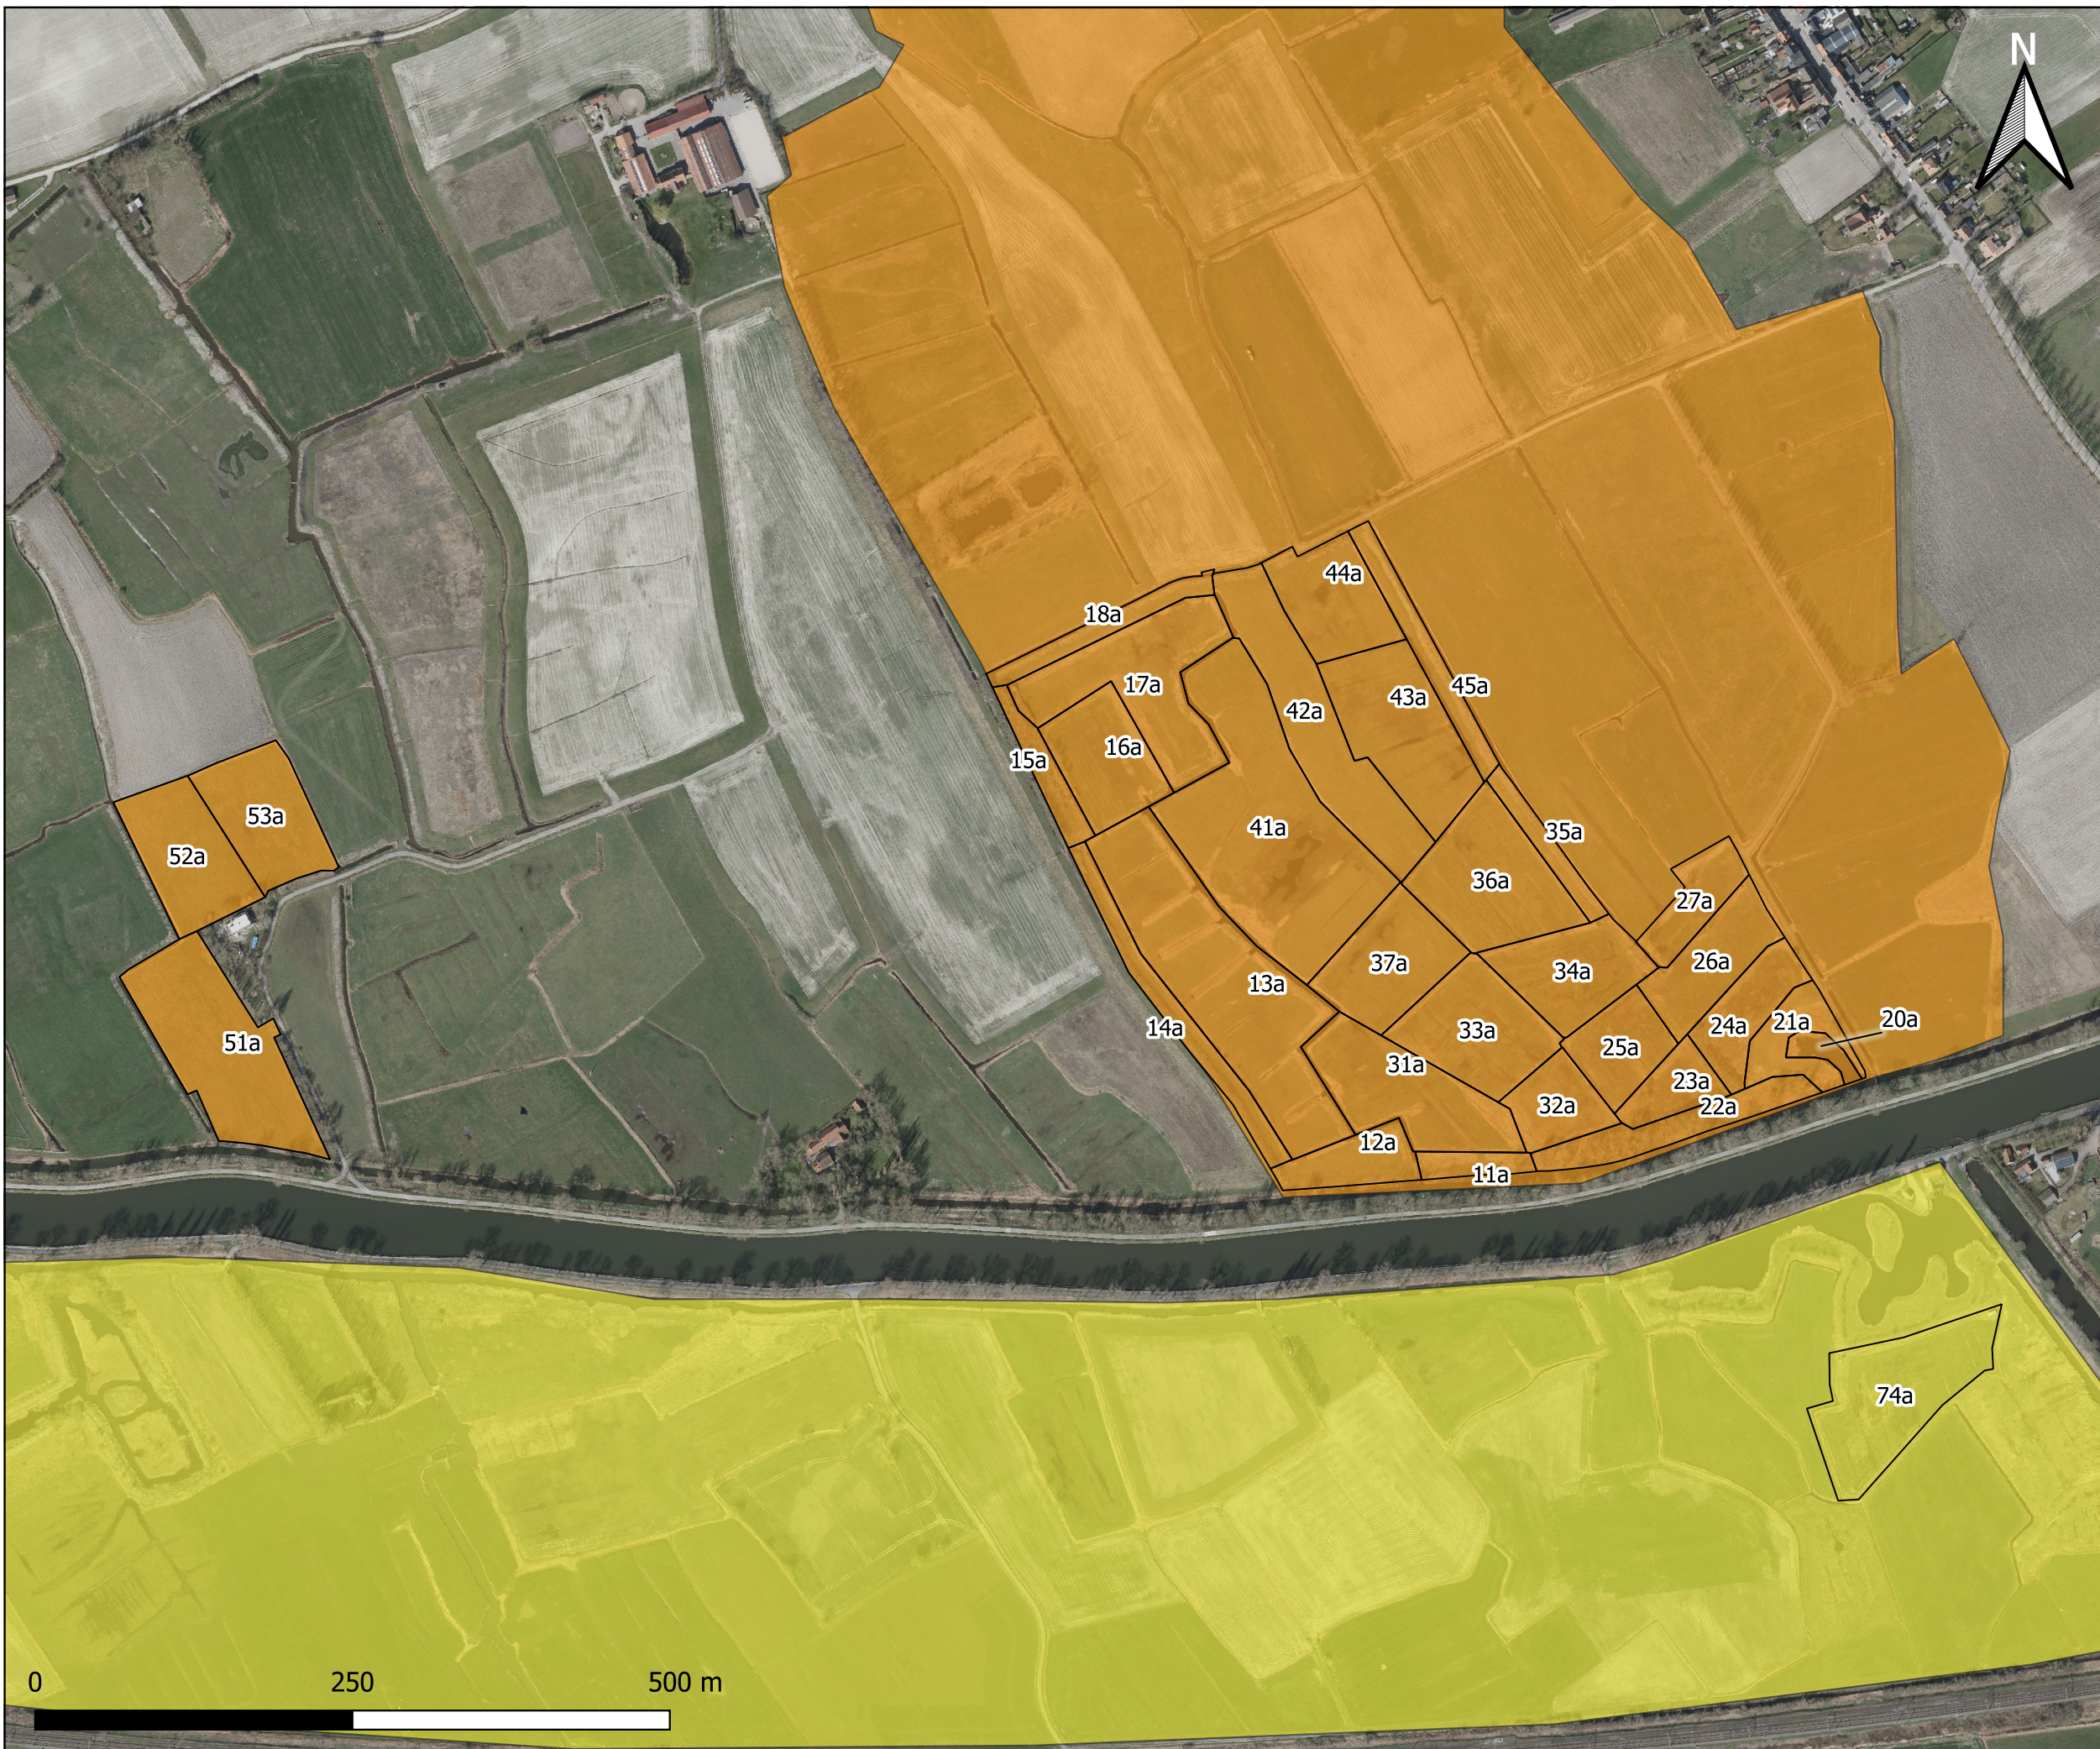

Wijziging en uitbreiding van het natuurbeheerplan Blankenbergse Polder Zuid

1.6 Beheerindeling

Legende

-  Beheereenheid
- Deelgebieden beheerplan
 -  4 - Cathille
 -  5 - 't Pompje
 -  6 - Schobbejak
 -  7 - Paddegat

CORRIDOR
natuur werkt

Wijziging en uitbreiding van het natuurbeheerplan Blankenbergse Polder Zuid - 1.6 Beheerindeling

Legende

- Beheereenheid
- Deelgebieden beheerplan
 - 6 - Schobbejak
 - 7 - Paddegat

Wijziging en uitbreiding van het natuurbeheerplan Blankenbergse Polder Zuid