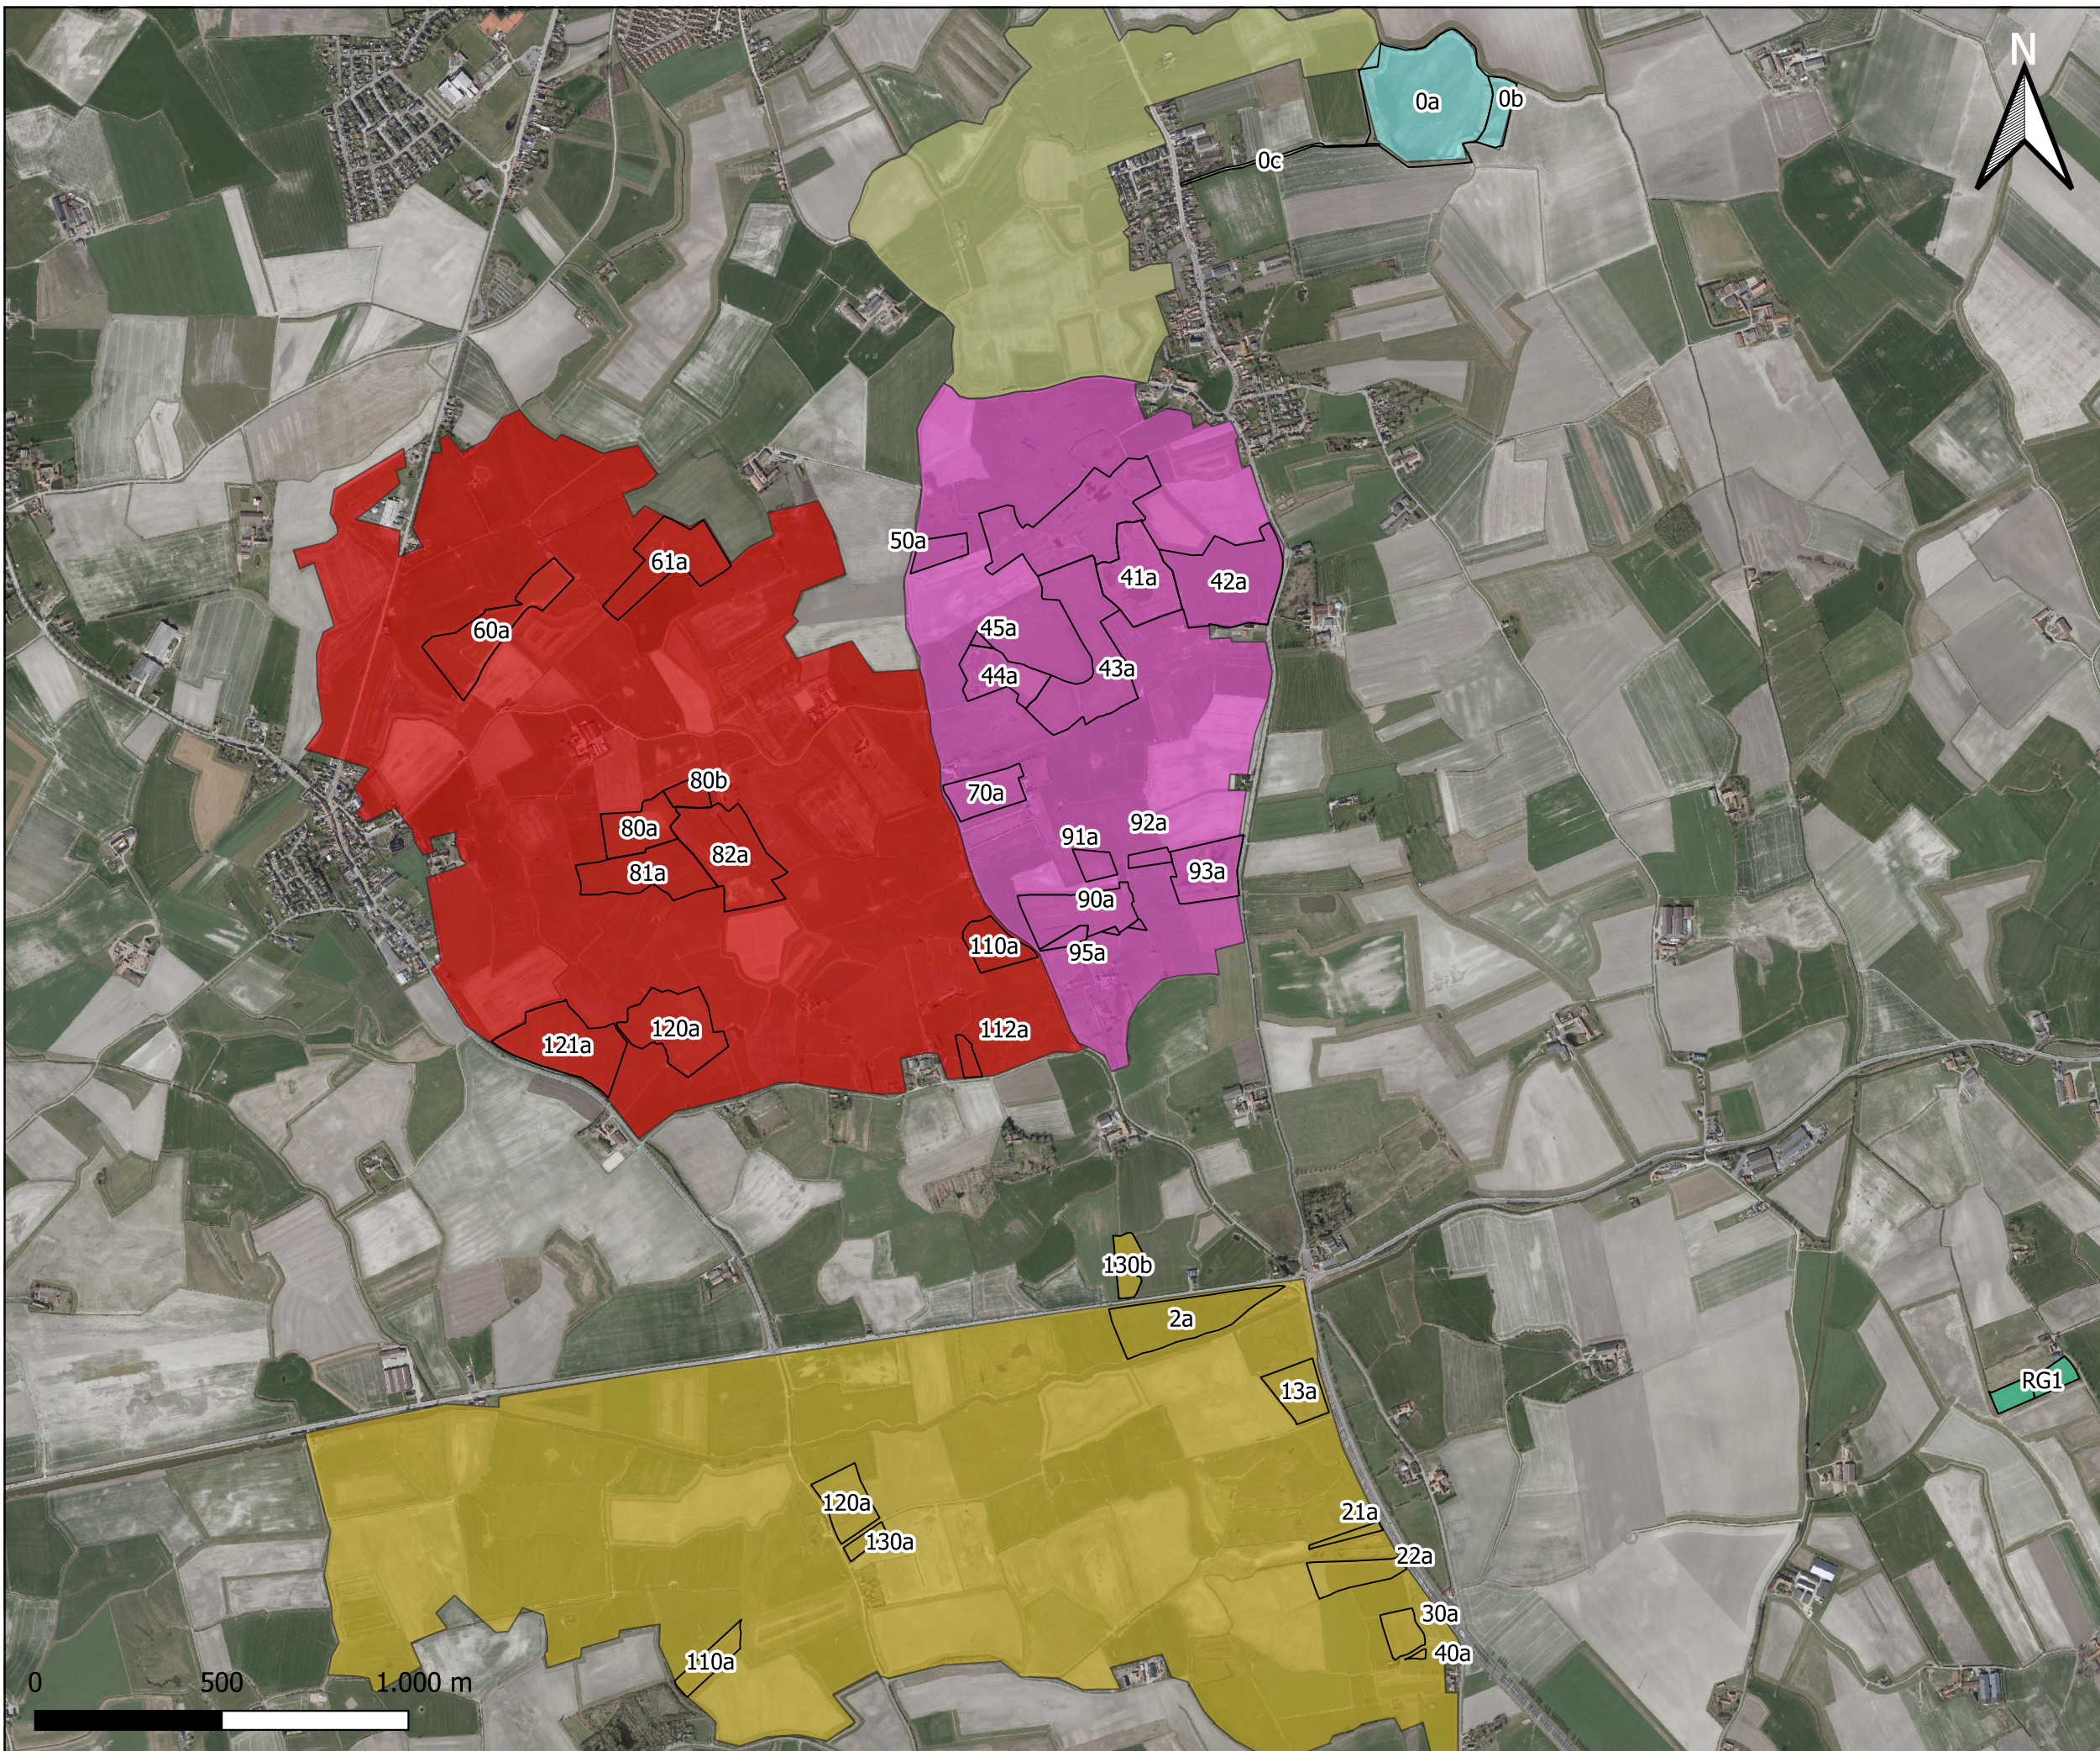

Wijziging en uitbreiding van het natuurbeheerplan Blankenbergse Polder Zuid

1.6 Beheerindeling

Legende

- Beheereenheid
- Deelgebieden beheerplan
 - 1 - Klemskerke Weiden
 - 2A - Vlissegem Bunkerweiden
 - 2B - Vlissegem Akkers
 - 3 - Put Vlissegem
 - 4 - Cathille
 - 5 - 't Pompje
 - 6 - Schobbejak
 - 7 - Paddegat
 - 8 - Ettelgemse Weiden
 - 9 - Varsenare Kwetsbage
 - 10 - Varsenare Tuinbouwgebied
 - 11 - Hagebos
 - 14 - Lage Moere Meetkerke
 - 15 - Meetkerke - Speyen

Wijziging en uitbreiding van het natuurbeheerplan Blankenbergse Polder Zuid

1.6 Beheerindeling

Legende

- Beheereenheid
- Deelgebieden beheerplan
 - 1 - Klemskerke Weiden
 - 2A - Vlissegem Bunkerweiden
 - 2B - Vlissegem Akkers
 - 3 - Put Vlissegem
 - 4 - Cathille
 - 14 - Lage Moere Meetkerke

Wijziging en uitbreiding van het natuurbeheerplan Blankenbergse Polder Zuid

1.6 Beheerindeling

Legende

-  Beheereenheid
- Deelgebieden beheerplan
 -  4 - Cathille
 -  5 - 't Pompje
 -  6 - Schobbejak
 -  7 - Paddegat

Legende

-  Beheereenheid
- Deelgebieden beheerplan
 -  14 - Lage Moere Meetkerke
 -  15 - Meetkerke - Speyen

Achtergrond: Orthofotomozaïek, middenschallig, winteropnamen, kleur, meest recent, Vlaanderen