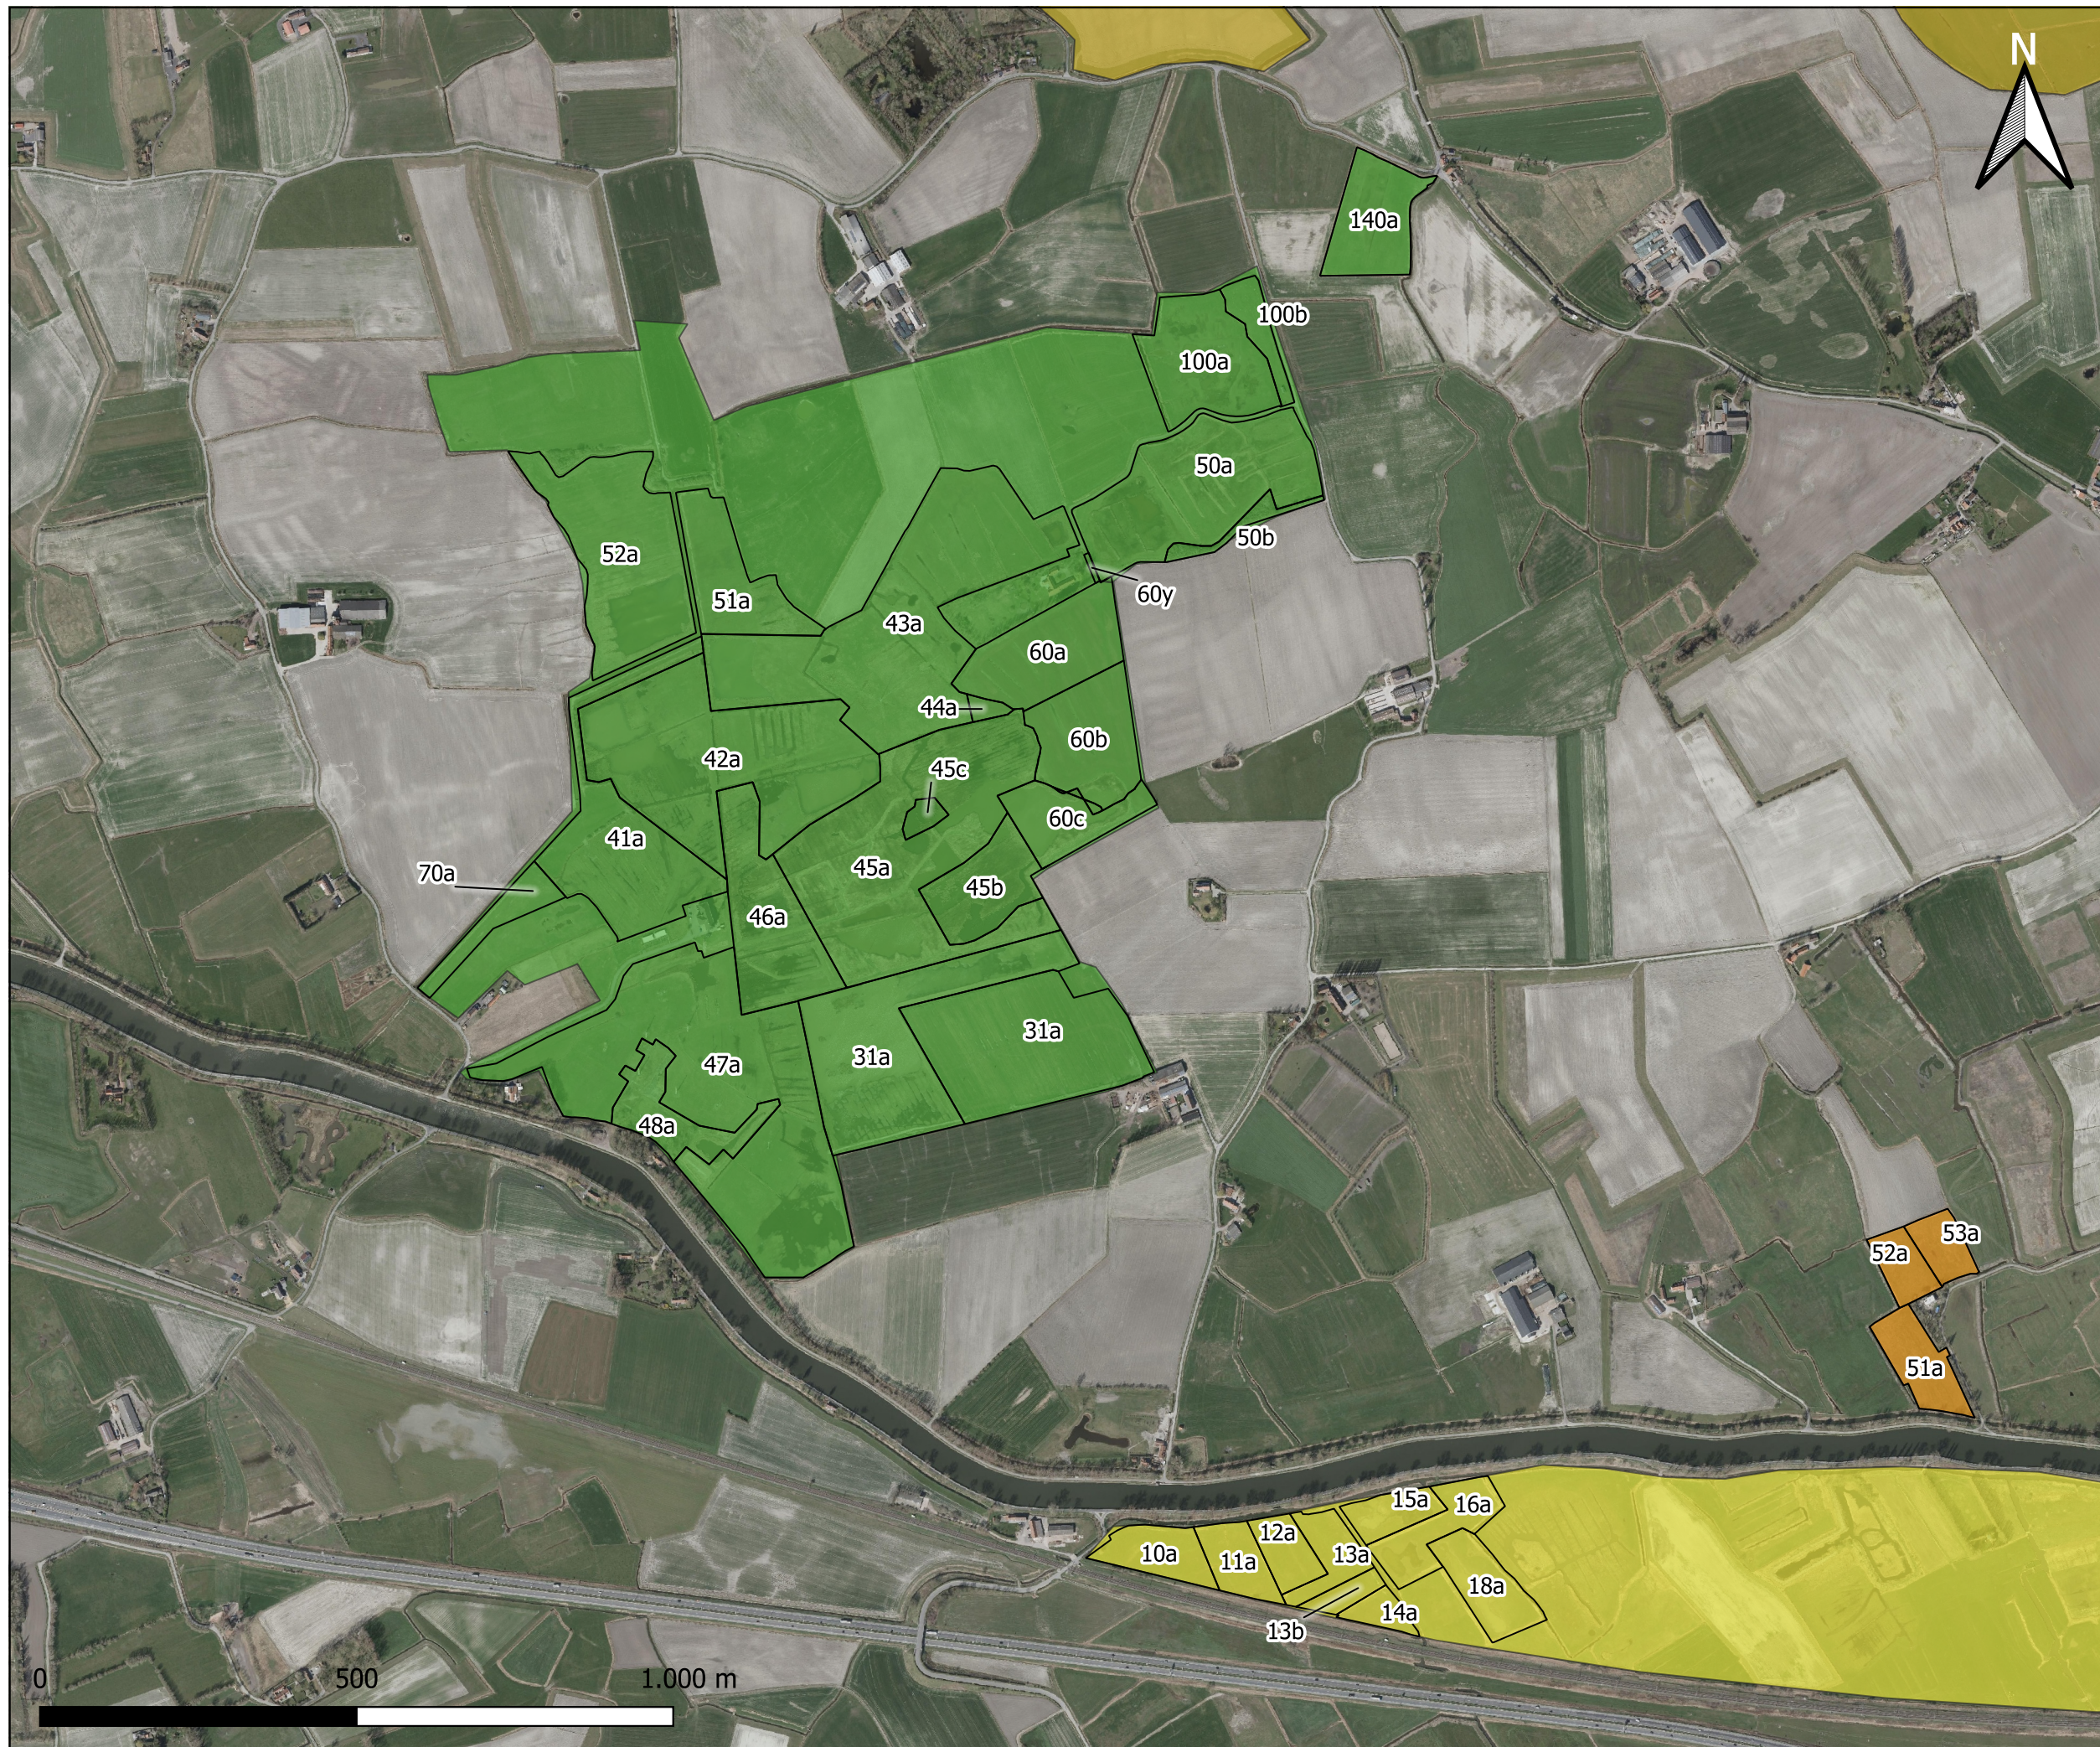

Wijziging en uitbreiding van het natuurbeheerplan Blankenbergse Polder Zuid

1.6 Beheerindeling

Legende

- Beheereenheid
- Deelgebieden beheerplan
 - 1 - Klemskerke Weiden
 - 2A - Vlissegem Bunkerweiden
 - 2B - Vlissegem Akkers
 - 3 - Put Vlissegem
 - 4 - Cathille
 - 5 - 't Pompje
 - 6 - Schobbejak
 - 7 - Paddegat
 - 8 - Ettelgemse Weiden
 - 9 - Varsenare Kwetsbage
 - 10 - Varsenare Tuinbouwgebied
 - 11 - Hagebos
 - 14 - Lage Moere Meetkerke
 - 15 - Meetkerke - Speyen

Wijziging en uitbreiding van het natuurbeheerplan Blankenbergse Polder Zuid

1.6 Beheerindeling

Legende

- Beheereenheid
- Deelgebieden beheerplan
 - 1 - Klemskerke Weiden
 - 2A - Vlissegem Bunkerweiden
 - 2B - Vlissegem Akkers
 - 3 - Put Vlissegem
 - 4 - Cathille
 - 14 - Lage Moere Meetkerke

Wijziging en uitbreiding van het natuurbeheerplan Blankenbergse Polder Zuid

1.6 Beheerindeling

Legende

-  Beheereenheid
- Deelgebieden beheerplan
 -  4 - Cathille
 -  5 - 't Pompje
 -  6 - Schobbejak
 -  7 - Paddegat

CORRIDOR
natuur werkt

Wijziging en uitbreiding van het natuurbeheerplan Blankenbergse Polder Zuid - 1.6 Beheerindeling

Legende

- Beheereenheid
- Deelgebieden beheerplan
 - 6 - Schobbejak
 - 7 - Paddegat

Wijziging en uitbreiding van het natuurbeheerplan Blankenbergse Polder Zuid